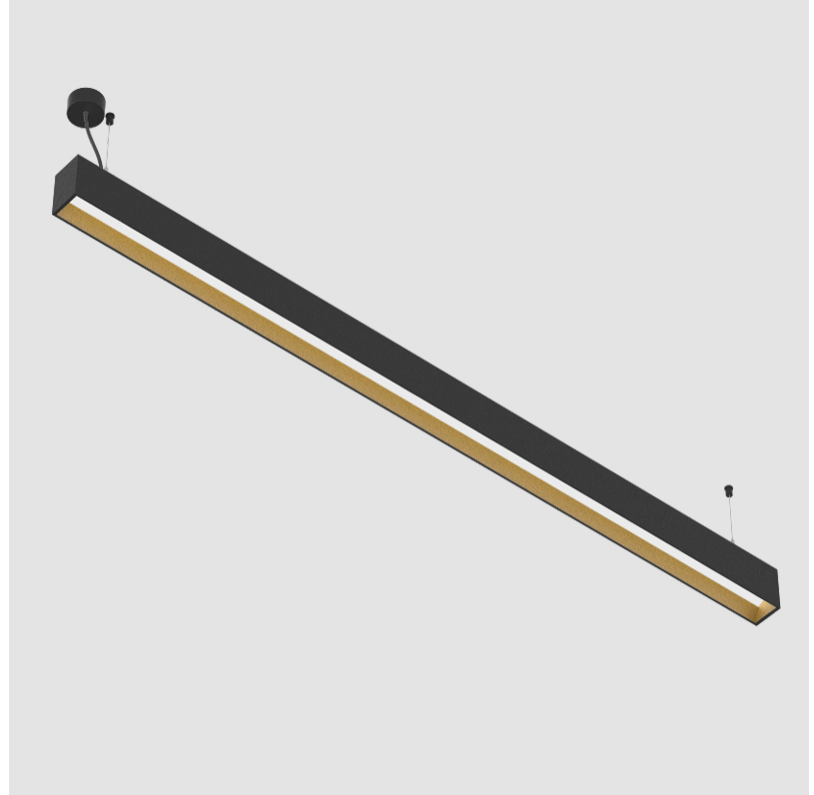

GENERAL

Series: Groove
Subseries: Groove Square
Brand: Prolicht
Division: Architectural
Mounting Type: Suspension
Mounting Location: Ceiling
Subcategory: Profile

PHYSICAL

Shape: Rectangle
Length (mm): 2015
Length (in): 79 5/16
Width (mm): 80
Width (in): 3 1/8
Height (mm): 120
Height (in): 4 3/4
Max. Overall Height (mm): 2120
Max. Overall Height (in): 83 7/16
Light Distribution: Direct
Weight (kg): 8.883
Weight (lbs): 19.583
Diffuser: PMMA - Opal
Fixture Finish: [ANA](#) / [SSR](#) / [BKV](#) / [CWI](#) / [CRY](#) / [HAB](#) / [MSR](#) / [UFT](#) / [ITA](#) / [RUA](#) / [OGR](#) / [FTG](#) / [MYG](#) / [RWR](#) / [LOD](#) / [PUS](#) / [FRO](#) / [FUP](#) / [KIA](#) / [POP](#) / [BLS](#) / [SPG](#) / [MEY](#) / [GOH](#) / [GUM](#) / [CHC](#) / [COM](#) / [ABZ](#) / [JAG](#) / [OBR](#) / [MOS](#) / [ROR](#)
Fixture Material: Aluminum
Cable Details: 2000mm or 4000mm Transparent Cable
Upon Request: Cable colour - White / Black / Orange / Red

ELECTRICAL

Lamp Type: LED (Zhaga Standard)
Input Wattage (W): 35.4
Total Output Wattage (W): 28 / 22.4 (3500K)
Dimming: [0-10V Dimming](#) / [Phase Dimming (120Vac Only)](#)
Driver Included: Yes
Driver Location: Integrated
Driver Type: Constant Current - 120 / 277Vac
Driver Class: Class 2
Input Voltage (V): 120 - 277
Constant Current (MA): 350 / 700 (3500K)

LED

Color Temperature (°K): [3000](#) / [3500](#) / [4000](#)
Max. Delivered Lumen (lm): 2400 / 2479 / 2530
CRI: >90 CRI
Lamp Life (hrs): 50000

OPTICAL

RATINGS AND CERTIFICATIONS

Certified By: Certified for North American Standards
IP rating: IP20