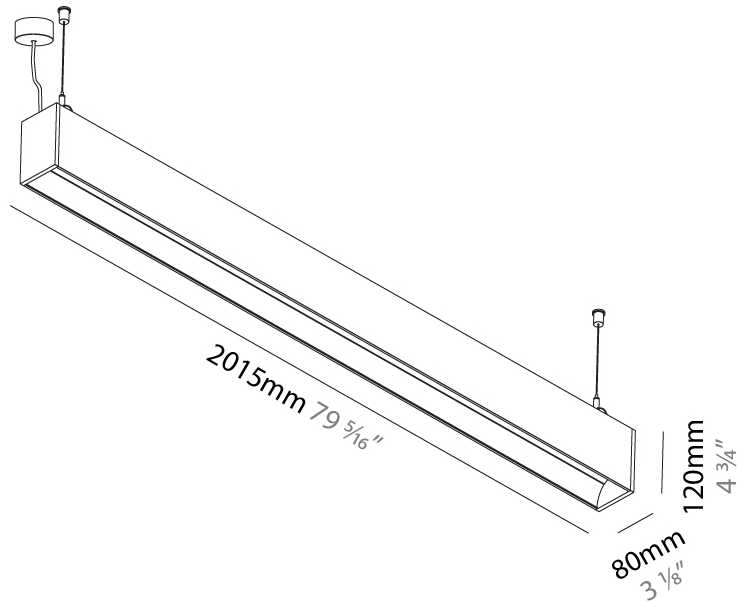

GENERAL

Series: Groove
Subseries: Groove Square
Brand: Prolicht
Division: Architectural
Mounting Type: Suspension
Mounting Location: Ceiling
Subcategory: Profile

PHYSICAL

Shape: Rectangle
Length (mm): 2015
Length (in): 79 5/16
Width (mm): 80
Width (in): 3 1/8
Height (mm): 120
Height (in): 4 3/4
Max. Overall Height (mm): 2120
Max. Overall Height (in): 83 7/16
Light Distribution: Direct
Weight (kg): 8.883
Weight (lbs): 19.583
Diffuser: PMMA - Opal
Fixture Finish: [ANA](#) / [SSR](#) / [BKV](#) / [CWI](#) / [CRY](#) / [HAB](#) / [MSR](#) / [UFT](#) / [ITA](#) / [RUA](#) / [OGR](#) / [FTG](#) / [MYG](#) / [RWR](#) / [LOD](#) / [PUS](#) / [FRO](#) / [FUP](#) / [KIA](#) / [POP](#) / [BLS](#) / [SPG](#) / [MEY](#) / [GOH](#) / [GUM](#) / [CHC](#) / [COM](#) / [ABZ](#) / [JAG](#) / [OBR](#) / [MOS](#) / [ROR](#)
Fixture Material: Aluminum
Cable Details: 2000mm or 4000mm Transparent Cable
Upon Request: Cable colour - White / Black / Orange / Red

ELECTRICAL

Lamp Type: LED (Zhaga Standard)
Input Wattage (W): 35.4
Total Output Wattage (W): 28 / 22.4 (3500K)
Dimming: [0-10V Dimming](#) / [Phase Dimming (120Vac Only)](#)
Driver Included: Yes
Driver Location: Integrated
Driver Type: Constant Current - 120 / 277Vac
Driver Class: Class 2
Input Voltage (V): 120 - 277
Constant Current (MA): 350 / 700 (3500K)

LED

Color Temperature (°K): [3000](#) / [3500](#) / [4000](#)
Max. Delivered Lumen (lm): 2400 / 2479 / 2530
CRI: >90 CRI
Lamp Life (hrs): 50000

OPTICAL

RATINGS AND CERTIFICATIONS

Certified By: Certified for North American Standards
IP rating: IP20